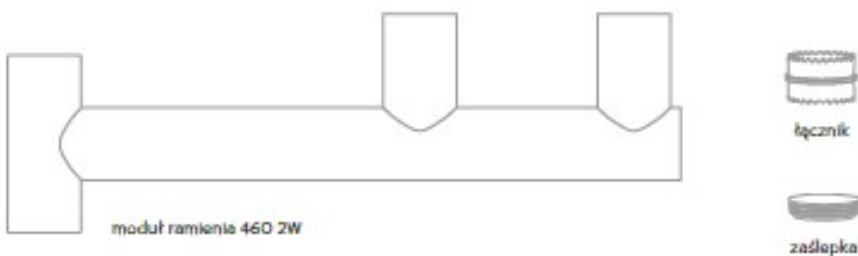

Link do produktu: <https://www.kasy24.com/komplet-ramienia-460-2w-p-876.html>

KOMPLET RAMIENIA 460 2W

Cena brutto	337,00 zł
Cena netto	273,98 zł
Dostępność	Na zamówienie
Czas wysyłki	48 godzin
Producent	POSNET

Opis produktu

KOMPLET RAMIENIA 460 2W

Kompleksowe rozwiązanie przeznaczone do optymalizacji przestrzeni w punkcie sprzedaży. Za pomocą MSM uwalniana jest powierzchnia robocza lady i jednocześnie poprawiana ergonomia miejsca pracy.

System doskonale sprawdza się zarówno w miejscach o ograniczonej przestrzeni (np. wąskie stanowiska sprzedaży pomiędzy chłodziarkami) jak też na otwartej przestrzeni, gdzie istotną rolę odgrywa estetyczne uporządkowanie i zabezpieczenie wyposażenia kasowego.

Modułowy System Montażu, dzięki hermetycznej i gładkościennnej strukturze wprowadza wysoki standard higieniczny wymagany przy sprzedaży żywności.

System zbudowany jest z kompatybilnych ze sobą modułów, które można w swobodny sposób ze sobą konfigurować a w razie potrzeby stworzyć wersje dedykowane.

Ramię o łącznej długości ok. 460 mm wyposażone w 2 sporniki, na których można zainstalować moduły do montażu drukarki fiskalnej, terminala płatniczego, ręcznego skanera kodów kreskowych itd..

Zawartość kompletu:

- **moduł ramienia 460 2W**
- **łącznik**
- **zaślepka**

INDEKS: T-AK-PZ-MSM-KM-RM-4602W