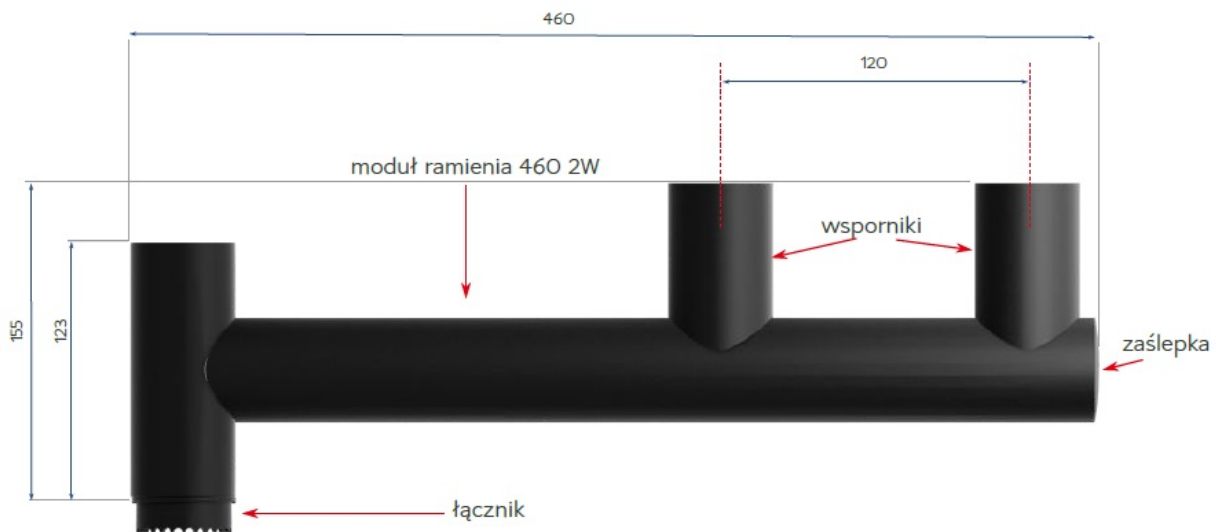

DO POBRANIA

<https://www.posnet.com.pl/files/products_download/406/ulotka-msm-20200918.pdf>