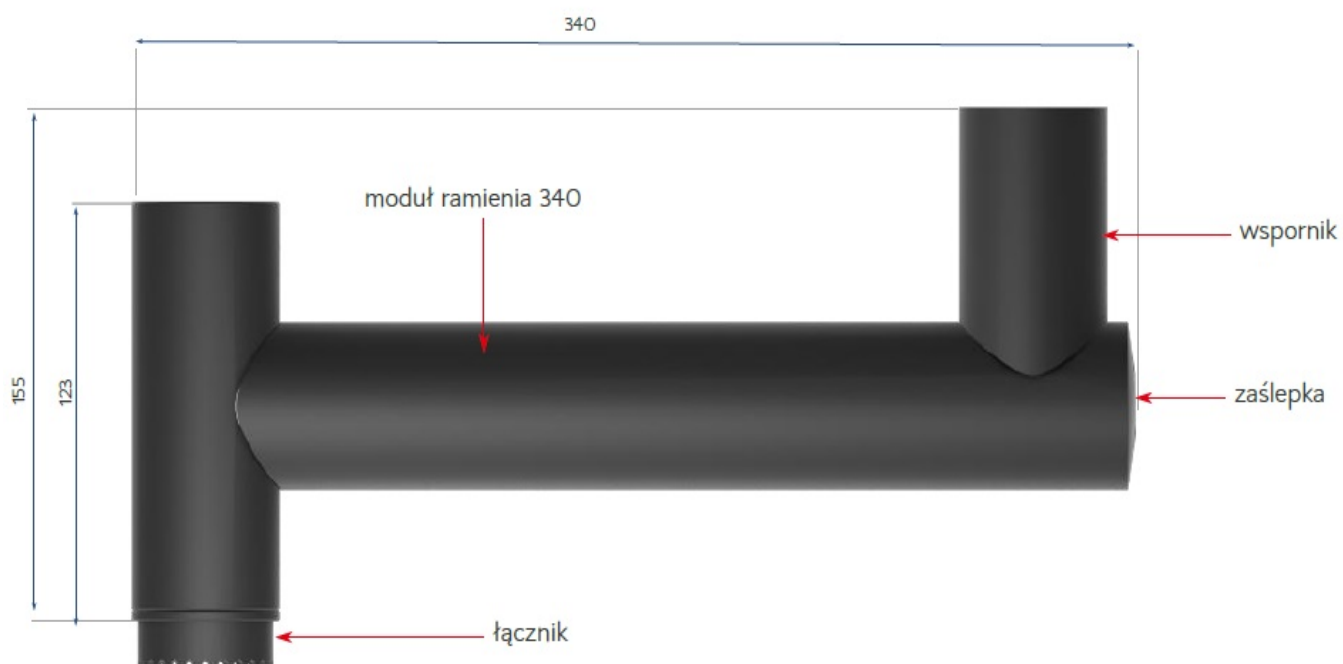

DO POBRANIA