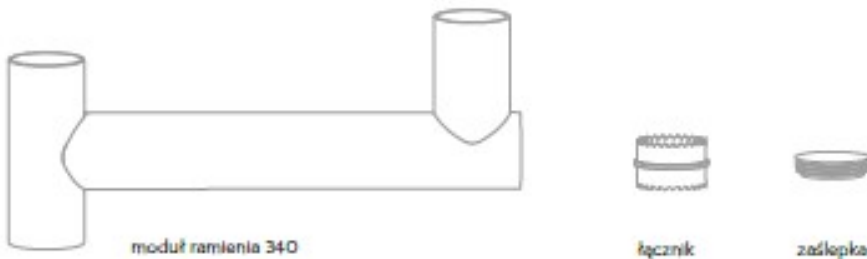

Link do produktu: <https://www.kasy24.com/komplet-ramienia-340-p-875.html>

KOMPLET RAMIENIA 340

Cena brutto	316,00 zł
Cena netto	256,91 zł
Dostępność	Na zamówienie
Czas wysyłki	48 godzin
Producent	POSNET

Opis produktu

KOMPLET RAMIENIA 340

Kompleksowe rozwiązanie przeznaczone do optymalizacji przestrzeni w punkcie sprzedaży. Za pomocą MSM uwalniana jest powierzchnia robocza lady i jednocześnie poprawiana ergonomia miejsca pracy.

System doskonale sprawdza się zarówno w miejscach o ograniczonej przestrzeni (np. wąskie stanowiska sprzedaży pomiędzy chłodziarkami) jak też na otwartej przestrzeni, gdzie istotną rolę odgrywa estetyczne uporządkowanie i zabezpieczenie wyposażenia kasowego.

Modułowy System Montażu, dzięki hermetycznej i gładkościennnej strukturze wprowadza wysoki standard higieniczny wymagany przy sprzedaży żywności.

System zbudowany jest z kompatybilnych ze sobą modułów, które można w swobodny sposób ze sobą konfigurować a w razie potrzeby stworzyć wersje dedykowane.

Ramię o łącznej długości ok. 340 mm, na którego wsporniku można zainstalować moduły do montażu drukarki fiskalnej, terminala płatniczego, ręcznego skanera kodów kreskowych itd.

Zawartość kompletu:

- **moduł ramienia 340**
- **łącznik**
- **zaślepka**

INDEKS: T-AK-PZ-MSM-KM-RM-340