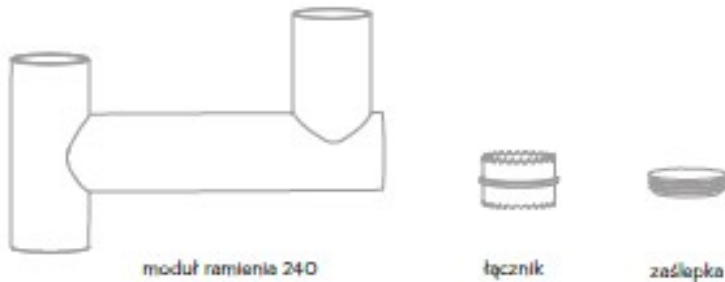

Ramię o łącznej długości ok. 240 mm, na którego wsporniku można zainstalować moduły do montażu drukarki fiskalnej, terminala płatniczego, ręcznego skanera kodów kreskowych itd.

Zawartość kompletu:

- **moduł ramienia 240**
- **łącznik**
- **zaślepka**

INDEKS: T-AK-PZ-MSM-KM-RM-240