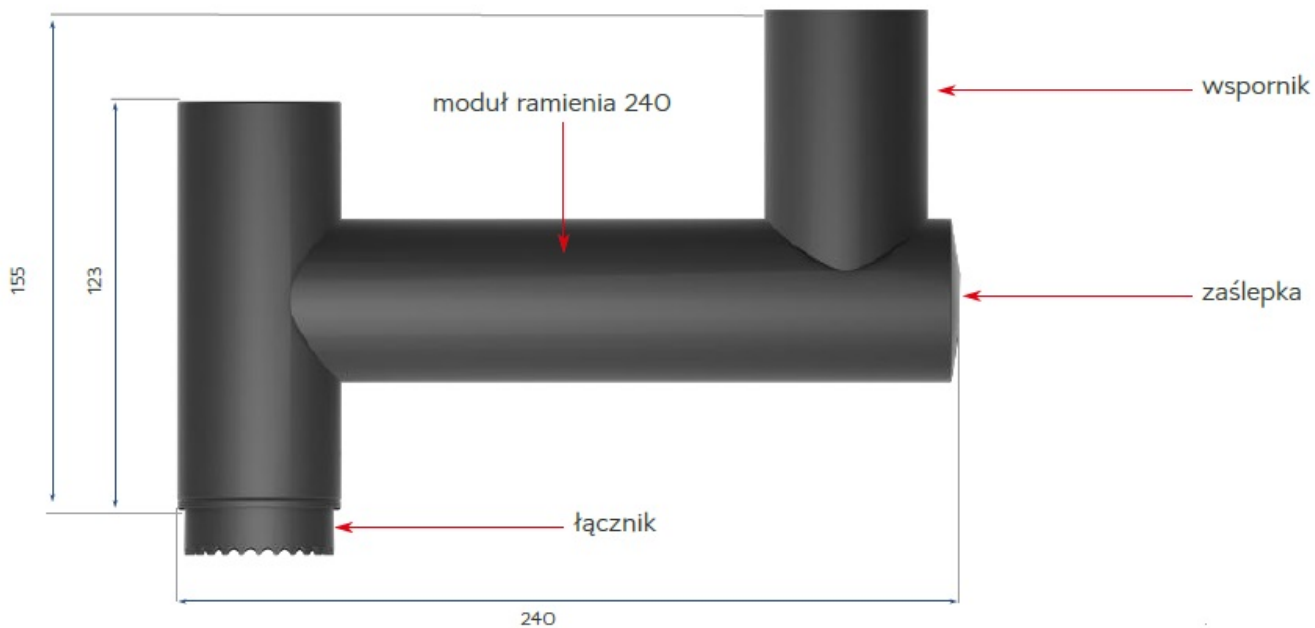

DO POBRANIA

<https://www.posnet.com.pl/files/products_download/406/ulotka-msm-20200918.pdf>