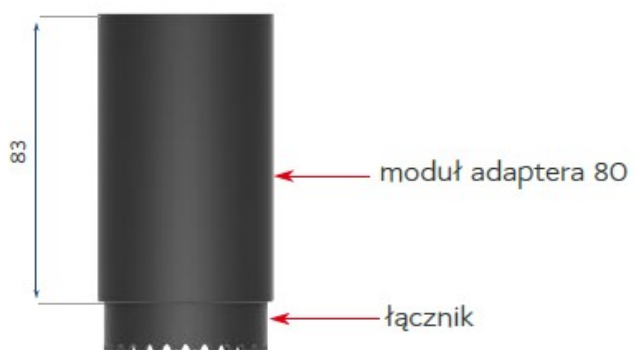

Modułowy System Montażu, dzięki hermetycznej i gładkościennnej strukturze wprowadza wysoki standard higieniczny wymagany przy sprzedaży żywności.

System zbudowany jest z kompatybilnych ze sobą modułów, które można w swobodny sposób ze sobą konfigurować a w razie potrzeby stworzyć wersje dedykowane.

Adapter umożliwiający zwiększenie wysokości zestawu o ok. 80 mm.

Zestaw zawiera:

- moduł adaptera 80
- łącznik

INDEKS: T-AK-PZ-MSM-KM-PK-80

DO POBRANIA

https://www.posnet.com.pl/files/products_download/406/ulotka-msm-20200918.pdf