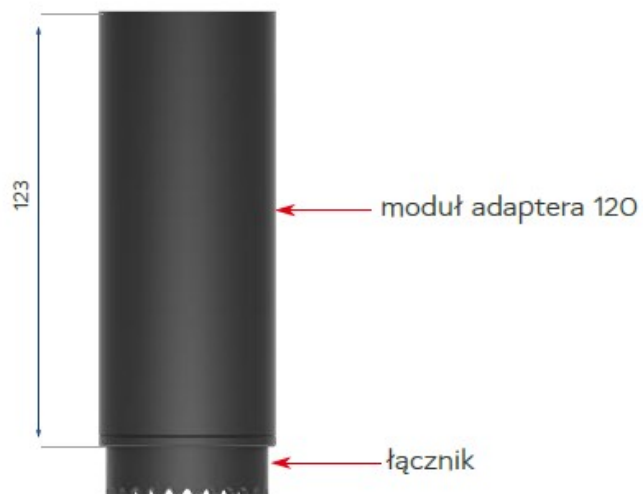

Opis produktu

KOMPLET ADAPTERA WYS. 120mm

Kompleksowe rozwiązanie przeznaczone do optymalizacji przestrzeni w punkcie sprzedaży. Za pomocą MSM uwalniana jest powierzchnia robocza lady i jednocześnie poprawiana ergonomia miejsca pracy.

Modułowy System Montażu, dzięki hermetycznej i gładkościennej strukturze wprowadza wysoki standard higieniczny wymagany przy sprzedaży żywności.

System zbudowany jest z kompatybilnych ze sobą modułów, które można w swobodny sposób ze sobą konfigurować a w razie potrzeby stworzyć wersje dedykowane.

Adapter umożliwiający zwiększenie wysokości zestawu o ok. 120 mm.

Zestaw zawiera:

- moduł adaptera 120
- łącznik

INDEKS: T-AK-PZ-MSM-KM-PK-120

DO POBRANIA

https://www.posnet.com.pl/files/products_download/406/ulotka-msm-20200918.pdf